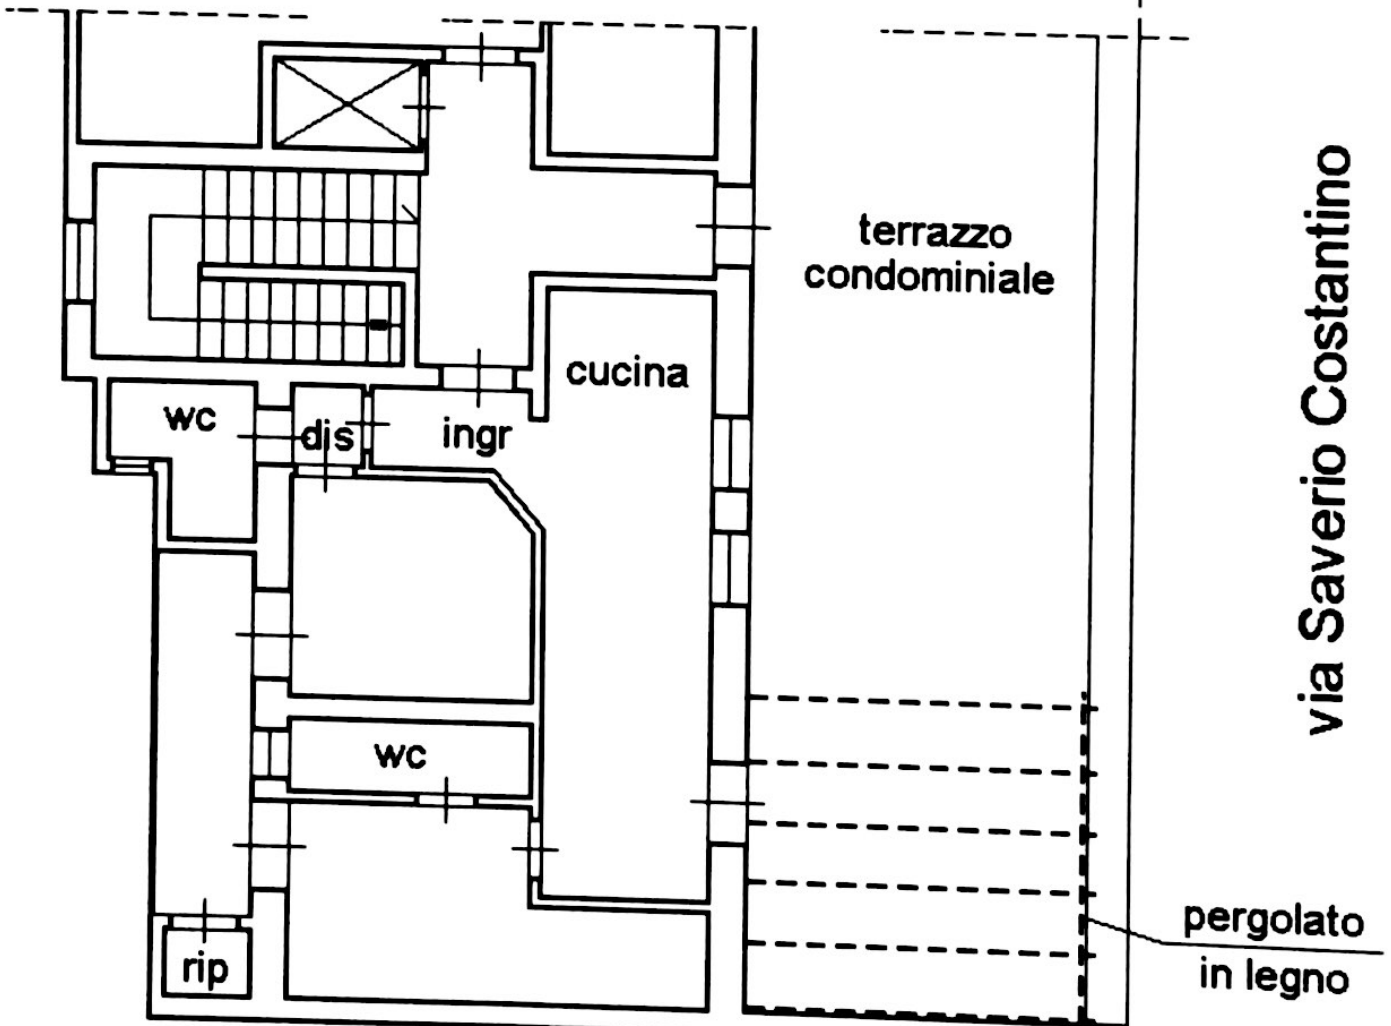

PIANO QUINTO

H=3.10mt

Ptc 388

altra u.i.u.

attacco su spazio interno

via Saverio Costantino

pergolato
in legno

Ptc 390

Scanned by CamScanner